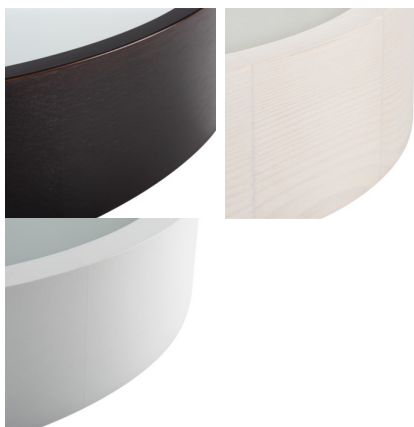

Plafón

Originálne a zároveň štýlové guľaté svietidlo Kanlux JASMIN sa vyznačuje moderným a atraktívnym dizajnom. Telo plafónu je vyrobené z dreva a saténového skla, čo zaisťuje rovnomerný rozptyl svetla. Klasická kombinácia dreva a skla z neho robí veľmi univerzálne riešenie osvetlenia.

VŠEOBECNÉ ÚDAJE:

Farba: wenge

Miesto montáže: k usadeniu na stenu, k usadeniu na strop

Miesto používania: vo vnútri

Minimálna vzdialenosť od osvetľovaného objektu: 0,5m

Možnosť montáže na bežne horľavých povrchoch: ne

Materiál korpusu: drevo

Typ pripojenia: samosvorná svorkovnica

Rozpätie priemerov používaných vodičov [mm²]: 1÷2,5

Stupeň IP: 20

Plafón