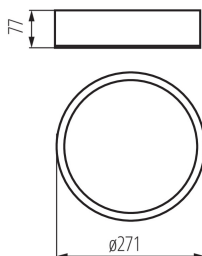

Plafón

Originálne a zároveň štýlové guľaté svietidlo Kanlux JASMIN sa vyznačuje moderným a atraktívnym dizajnom. Telo plafónu je vyrobené z dreva a saténového skla, čo zaisťuje rovnomerný rozptyl svetla. Klasická kombinácia dreva a skla z neho robí veľmi univerzálne riešenie osvetlenia.

VŠEOBECNÉ ÚDAJE:

Farba: biela matná

Miesto montáže: k usadeniu na stenu, k usadeniu na strop

Miesto používania: vo vnútri

Minimálna vzdialenosť od osvetľovaného objektu: 0,5m

Možnosť montáže na bežne horľavých povrchoch: ne

Výrobok nie je určený na montáž na bežne horľavom povrchu: áno

Výrobok nie je vhodný na zakrytie termoizolačným materiálom: áno

Výška [mm]: 77

Priemer [mm]: 275

TECHNICKÉ PARAMETRE:

Menovité napätie [V]: 220-240 AC

Menovitá frekvencia [Hz]: 50

Maximálny výkon [W]: max 20

Trieda ochrany proti zásahu el. prúdom: I

Materiál difúzora: sklo

Zdroj svetla: LED

Svetelný zdroj v súprave: ne

Pätica: E27

Rozpätie teploty prostredia, na ktorú môže byť výrobok vystavený [°C]: 5÷25

Materiál korpusu: drevo

Typ pripojenia: svorkovnica

Rozpätie priemerov používaných vodičov [mm²]: 1÷1,5

Stupeň IP: 20