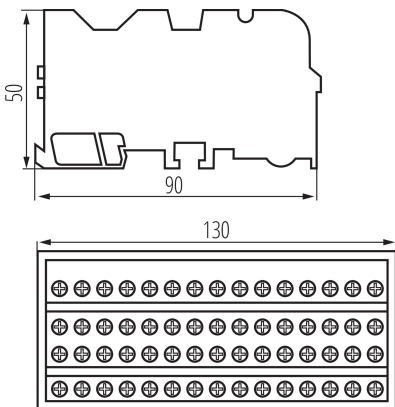

23333 KTB-125-15-M

Blok rozvodnej skrine

5-ročná záruka podľa podmienok vyhlásenia o záruke, ktoré je dostupné na [webovej stránke](#)

Svorkovnica slúži na distribúciu energie, prispôsobená káblovým okám.

VŠEOBECNÉ ÚDAJE:

Farba: biela

Miesto montáže: na szynę TH35

Norma: PN-EN 60947-7-1

TECHNICKÉ PARAMETRE:

Menovité napätie [V]: 500 AC

Menovitý prúd [A]: 125

Menovitá frekvencia [Hz]: 50