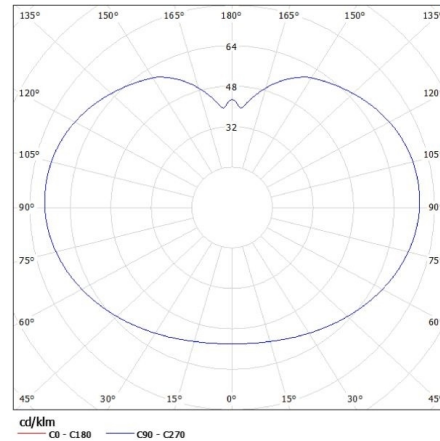

Záhradné svietidlo s vymeniteľným zdrojom svetla

KANLUX S.A. (kat 23510) IDAVA 25 / Krzywa rozsyłu światła (biegunowo)