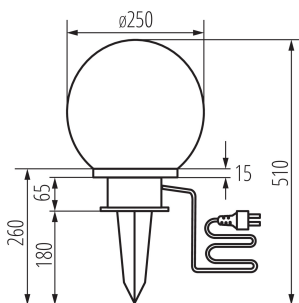

Záhradné svietidlo s vymeniteľným zdrojom svetla

IP
44

Pozoruhodné a preda jednoduché prevedenie svietidla do zeme Kanlux IDAVA je ideálny spôsob pre vytvorenie svetlých priestorov v záhrade. Tieto svietidlá sa vyznačujú vysokým stupňom krytia. Konštrukcia a plast, z ktorého je tienidlo vyrobené chráni zdroj svetla pred vplyvom vonkajších faktorov.

VŠEOBECNÉ ÚDAJE:

Farba: biela

Miesto montáže: do zeme

Miesto používania: vo vnútri a vonku

Minimálna vzdialenosť od osvetľovaného objektu : 0,2m

Vymeniteľný zdroj svetla: áno

Výška [mm]: 510

Priemer [mm]: 250

TECHNICKÉ PARAMETRE:

Menovité napätie [V]: 220-240 AC

Menovitá frekvencia [Hz]: 50

Maximálny výkon [W]: 25

Trieda ochrany proti zásahu el. prúdom : II

Materiál difúzora: plast

Materiál korpusu: plast

Zdroj svetla: GLS/CFL/LED

Svetelný zdroj v súprave: nie

Pätica (Zdroj svetla): E27

Rozpätie teploty prostredia, na ktorú môže byť výrobok vystavený [°C]: -10÷35

Typ pripojenia: kábel ukončený zástrčkou

Rozpätie priemerov používaných vodičov [mm²]: 0,5÷2,5

Dĺžka vodiča [m]: 3

Prierez kábelu [mm²]: 1

Stupeň IP: 44