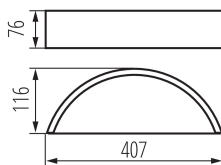

Nástenné svietidlo

Originálne a zároveň štýlové guľaté svietidlo Kanlux JASMIN sa vyznačuje moderným a atraktívnym dizajnom. Teleso plafónu je vyrobené z dreva a saténového skla, čo zaisťuje rovnomerný rozptyl svetla. Klasická kombinácia dreva a skla z nej robí veľmi univerzálne riešenie osvetlenia.

VŠEOBECNÉ ÚDAJE:

Farba: wenge

Miesto montáže: k usadeniu na stenu

Miesto používania: vo vnútri

Minimálna vzdialenosť od osvetľovaného objektu : 0,5m

Vymeniteľný zdroj svetla: áno

Výrobok nie je vhodný na zakrytie termoizolačným materiálom :
áno

Smer svietenia svietidla: hore a dole

Dĺžka [mm]: 407

Šírka [mm]: 116

Výška [mm]: 76

TECHNICKÉ PARAMETRE:

Menovité napätie [V]: 220-240 AC

Menovitá frekvencia [Hz]: 50

Maximálny výkon [W]: max 20

Trieda ochrany proti zásahu el. prúdom : I

Materiál difúzora: sklo

Materiál korpusu: drevo

Zdroj svetla: LED

Svetelný zdroj v súprave: nie

Pätica (Zdroj svetla): E27

Rozpätie teploty prostredia, na ktorú môže byť výrobok vystavený [°C]: 5÷25

Typ pripojenia: svorkovnica

Rozpätie priemerov používaných vodičov [mm²]: 1÷1,5

Stupeň IP: 20

Kształt: ostatné