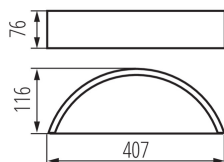

Nástenné svietidlo

Originálne a zároveň štýlové guľaté svietidlo Kanlux JASMIN sa vyznačuje moderným a atraktívnym dizajnom. Teleso plafónu je vyrobené z dreva a saténového skla, čo zaisťuje rovnomerný rozptyl svetla. Klasická kombinácia dreva a skla z nej robí veľmi univerzálne riešenie osvetlenia.

VŠEOBECNÉ ÚDAJE:

Farba: biely dub

Miesto montáže: k usadeniu na stenu

Miesto používania: vo vnútri

Minimálna vzdialenosť od osvetľovaného objektu: 0,5m

Vymeniteľný zdroj svetla: áno

Výrobok nie je vhodný na zakrytie termoizolačným materiálom: áno

Smer svietenia svietidla: hore a dole

Dĺžka [mm]: 407

Šírka [mm]: 116

Výška [mm]: 76

TECHNICKÉ PARAMETRE:

Menovité napätie [V]: 220-240 AC

Menovitá frekvencia [Hz]: 50

Maximálny výkon [W]: max 20

Trieda ochrany proti zásahu el. prúdom: I

Materiál difúzora: sklo

Zdroj svetla: LED

Svetelný zdroj v súprave: ne

Pätica: E27

Rozpätie teploty prostredia, na ktorú môže byť výrobok vystavený [°C]: 5÷25

Materiál korpusu: drevo

Typ pripojenia: svorkovnica

Rozpätie priemerov používaných vodičov [mm²]: 1÷1,5

Stupeň IP: 20