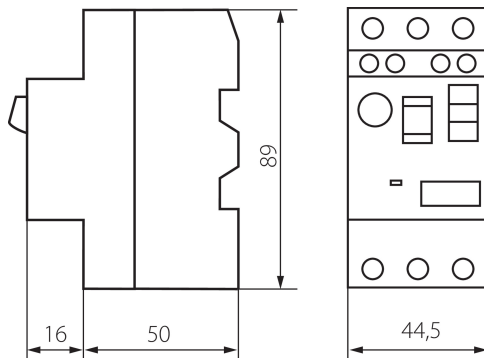

24074 KMP-32,0

Motorový vypínač KMP

5-ročná záruka podľa podmienok vyhlásenia o záruke, ktoré je dostupné na [webovej stránke](#)

VŠEOBECNÉ ÚDAJE:

Kategória používania: AC-3

Farba: biela

Miesto montáže: na szynę TH35

Norma: PN-EN 60947-4-1

Dĺžka [mm]: 44.5

Šírka [mm]: 66

Výška [mm]: 89

TECHNICKÉ PARAMETRE:

Typ pripojenia: svorkovnica

Menovité spínacie napätie U_e [V]: 400

Tepelný prúd I_{the} [A]: 32

Stupeň IP: 20

Okamžité vybavovací relé [A]: 416

Rozpätie nastavenia nadprúdového vybavovacieho relé [A]: 24-32

Menovitý 3-fázový výkon - 230 / 240V [kW]: 7.5

Menovitý 3-fázový výkon - 400V [kW]: 15

Menovitý 3-fázový výkon - 440V [kW]: 15

Menovitý 3-fázový výkon - 500V [kW]: 18.5

Menovitý 3-fázový výkon - 690V [kW]: 22

Menovité napätie izolácie U_i [V]: 690

Menovité udržateľné rázové napätie U_{imp} [V]: 6000