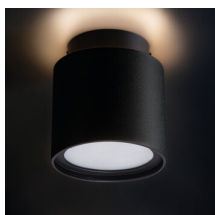

Stropné bodové svietidlo

Kanlux SONOR GU10 je prisadené svietidlo s prídavným LED pásikom. Vďaka dvom nezávislým zdrojom svetla môže toto svietidlo svietiť tromi rôznymi spôsobmi. Svieti iba LED pásik (efekt osvetleného stropu, ideálne riešenie ako večerné svetlo), svieti iba žiarovka v svietidle (vďaka tienidlu z plastu vypadá svietidlo ako integrované), tretia možnosť je súčasné osvetlenie oboch zdrojov svetla a plné využitie možností svietidla. Pre dosiahnutie čo najlepšieho účinku sa doporučuje používať žiarovky s farebnou teplotou 3 000 K. Pre použitie svietidiel Kanlux SONOR doporučujeme použiť prepínač s radením č.5 (dvojité), aby bolo možné využiť všetky možnosti svietenia týchto svietidiel.

VŠEOBECNÉ ÚDAJE:

Farba: čierna

Miesto montáže: k usadeniu na strop

Miesto používania: vo vnútri

Minimálna vzdialenosť od osvetľovaného objektu : 0,5m

Možnosť spolupráce so stmievačom: nie

Výrobok nie je vhodný na zakrytie termoizolačným materiálom : áno

Trieda ochrany proti zásahu el. prúdom : I

Materiál difúzora: plast

Zdroj svetla: PAR16

Svetelný zdroj v súprave: nie

Typ diódy: LED SMD

Svetelný tok [lm]: 100

Farba svetla: teplá biela

Náhradná teplota chromatickosti [K]: 3000

Materiál korpusu: hliníková zliatina

Typ pripojenia: samosvorná svorkovnica

Rozpätie priemerov používaných vodičov [mm²]: 1,5-2,5

Doba nahrievania lampy [s]: ≤1

Doba zapnutia lampy [s]: ≤0,5

Stupeň IP: 20

KANLUX S.A. (kat 24362) SONOR GU10 CO-B + TOMI / LDC (Polar)