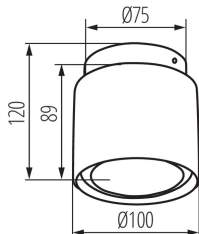

24362 SONOR GU10 CO-B WW

Stropné bodové svietidlo