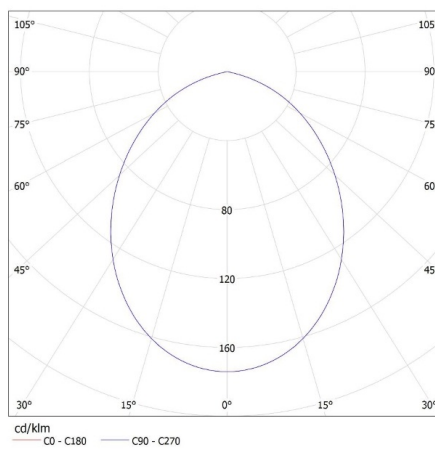

24362 SONOR GU10 CO-B WW

Stropné bodové svietidlo

Rozpätie teploty prostredia, na ktorú môže byť výrobok vystavený [°C]: 5÷25

Materiál korpusu: hliníková zliatina

Typ pripojenia: samosvorná svorkovnica

Rozpätie priemerov používaných vodičov [mm²]: 1,5-2,5

Doba nahrievania lampy [s]: ≤1

Doba zapnutia lampy [s]: ≤0,5

Stupeň IP: 20

KANLUX S.A. (kat 24362) SONOR GU10 CO-B + TOMI / LDC (Polar)