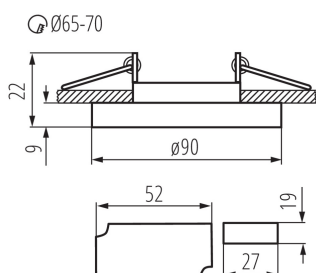

Stropné bodové svetidlo

Kanlux SOREN sú sklenené svetidlá a ich ďalšou výhodou je farebný dekoratívny LED pásik osvetľujúci sklenenú základňu svetidla.

VŠEOBECNÉ ÚDAJE:

Farba: strieborná
Povinnosť používania samotienených lúčov: áno
Miesto montáže: na zabudovanie do stropu
Miesto používania: vo vnútri
Minimálna vzdialenosť od osvetľovaného objektu: 0,5m
Vymeniteľný zdroj svetla: áno
Svetelný zdroj v súprave: nie
Výška [mm]: 22
Priemer [mm]: 90
Montážny otvor [mm]: Ø65-70
Integrovaný LED zdroj svetla: áno

TECHNICKÉ PARAMETRE:

Menovité napätie [V]: 220-240 AC
Menovitá frekvencia [Hz]: 50/60
Maximálny výkon [W]: max 20
Menovitý výkon (LED) [W]: 3,6
Zdroj svetla: PAR16
Typ diódy: LED SMD
Farba svetla: teplá biela
Teplota farby [K]: 3000
Pätica: GU10
Životnosť [h]: 20000
Počet cyklov zap./vyp.: ≥15000
Rozpätie teploty prostredia, na ktorú môže byť výrobok vystavený [°C]: 5÷25
Svetidlo je vhodné na používanie so zdrojmi svetla s energetickými triedami: A++,A+,A,B,C,D,E
Materiál korpusu: sklo
Typ pripojenia: skrutková svorkovnica
Rozpätie priemerov používaných vodičov [mm²]: 0,75÷2,5
Súčasťou svetidla sú integrované lampy LED s energetickými triedami: A++,A+,A
Nastavenie uhlov svetidla: chýbajúce
Stupeň IP: 20