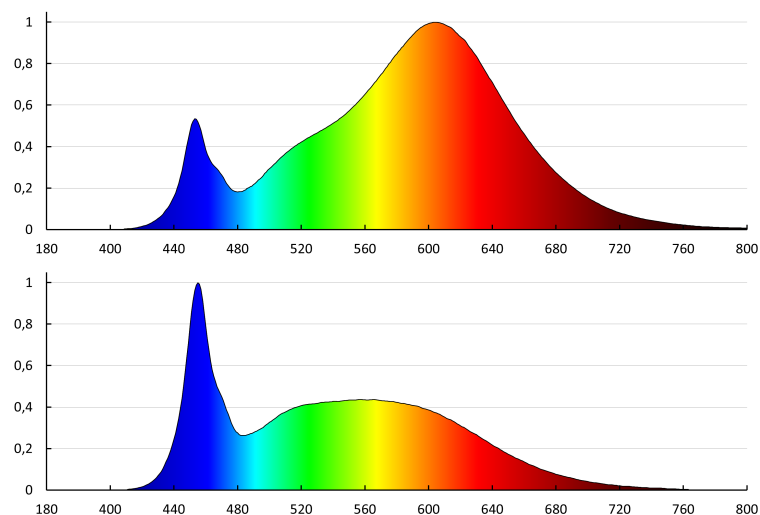

**Typ diódy:** LED SMD

**Svetelný tok [lm]:** max 1800

**Užitočný svetelný tok svetelného zdroja svetla  $\Phi_{use}$  [lm] :** 2400

**Užitočný svetelný tok svetelného zdroja svetla  $\Phi_{use}$  [lm] :** v guli (360°)

## 24606 ERGA PIR 17W CCT-W

Svietidlo typu downlight

**Farba svetla:** teplá biela, biela, studená biela  
**Náhradná teplota chromatickosti [K]:** 3000/4000/6500  
**Farebná konzistencia v MacAdamových elipsách :** 6  
**Index podania farieb:** 80  
**Životnosť [h]:** 50000  
**Počet cyklov zap./vyp.:** ≥100000  
**Uhol svietenia [°]:** 120  
**Rozpätie teploty prostredia, na ktorú môže byť výrobok vystavený [°C]:** 5÷25  
**Typ snímača:** PIR  
**Typ pripojenia:** svorkovnica  
**Rozpätie priemerov používaných vodičov [mm<sup>2</sup>]:** 0,5-2,5  
**Doba činnosti snímača [sekunda-minúta]:** 10-5  
**Stupeň IP:** 20  
**Dosah čidla [m]:** max 8  
**Kształt:** okrúhly