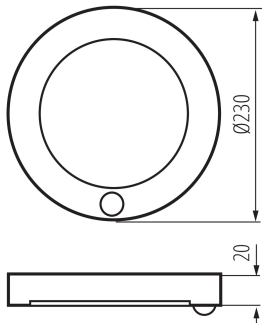

24606 ERGA PIR 17W CCT-W

Svietidlo typu downlight