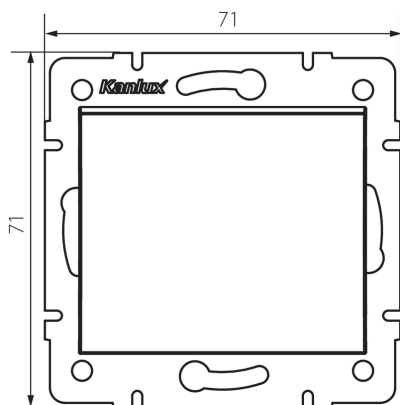

25065 LOGI 02-1000-102 bi

Jednopolový spínač

VŠEOBECNÉ ÚDAJE:

Farba: biela

Miesto montáže: na zabudovanie do steny

Šírka [mm]: 71

Výška [mm]: 71

Priemer montážnej krabice: 60

Montážna hĺbka: 25

TECHNICKÉ PARAMETRE:

Menovité napätie [V]: 250 AC

Materiál kontaktov: CuZn70

Typ svorky: skrutková svorka

Plast: ABS

Počet pák: 1

Menovitý prúd [AX]: 10

Stupeň IP: 20