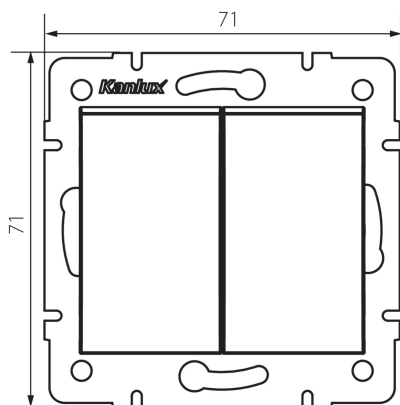

25069 LOGI 02-1022-102 bi

Dvojité tlačítko

VŠEOBECNÉ ÚDAJE:

Farba: biela

Miesto montáže: na zabudovanie do steny

Šírka [mm]: 71

Výška [mm]: 71

Priemer montážnej krabice: 60

Montážna hĺbka: 25

TECHNICKÉ PARAMETRE:

Menovité napätie [V]: 250 AC

Materiál: ABS

Materiál kontaktov: CuZn70

Typ svorky: skrutková svorka

Plast: ABS

Počet pák: 2

Menovitý prúd [AX]: 10

Stupeň IP: 20