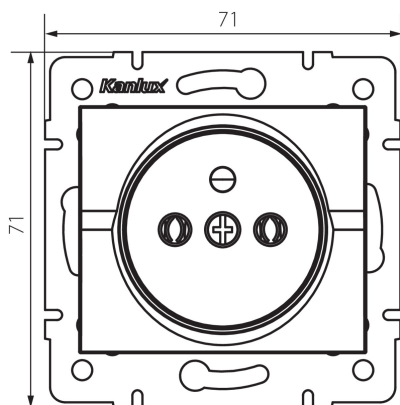

25090 LOGI 02-1251-102 bi

Samostatná francúzska zásuvka

VŠEOBECNÉ ÚDAJE:

Farba: biela

Miesto montáže: na zabudovanie do steny

Šírka [mm]: 71

Výška [mm]: 71

Priemer montážnej krabice: 60

Montážna hĺbka: 25

Počet zásuviek: 1

TECHNICKÉ PARAMETRE:

Menovité napätie [V]: 250 AC

Menovitý prúd [A]: 16

Trieda ochrany proti zásahu el. prúdom: I

Materiál: ABS

Materiál kontaktov: CuZn70

Typ uzemnenia: typ E

Typ svorky: skrutková svorka

Plast: ABS

Stupeň IP: 20