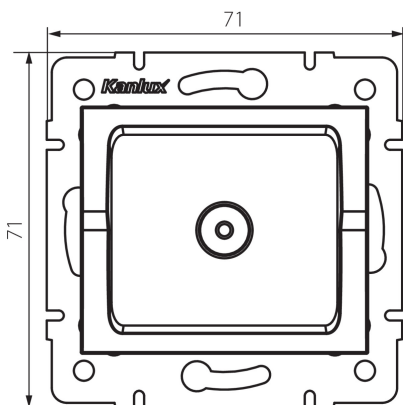

## 25097 LOGI 02-1290-002 bi

Anténa zásuvka typu TV priebežná

### VŠEOBECNÉ ÚDAJE:

**Farba:** biela

**Miesto montáže:** na zabudovanie do steny

**Šírka [mm]:** 71

**Výška [mm]:** 71

**Priemer montážnej krabice:** 60

**Počet zásuviek:** 1

### TECHNICKÉ PARAMETRE:

**Materiál:** ABS

**Typ zásuvky:** anténová, typ TV priebočná

**Plast:** ABS