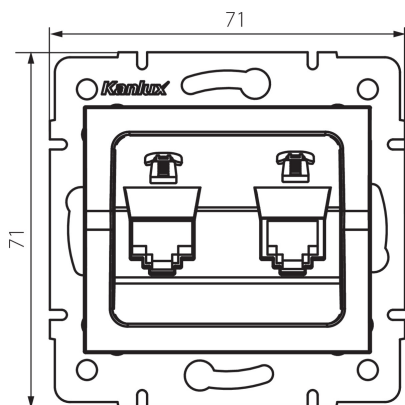

25107 LOGI 02-1380-002 bi

Telefónna dvojnásobná zásuvka nezávislá (2xRJ11)

VŠEOBECNÉ ÚDAJE:

Farba: biela

Miesto montáže: na zabudovanie do steny

Šírka [mm]: 71

Výška [mm]: 71

Priemer montážnej krabice: 60

Počet zásuviek: 2

TECHNICKÉ PARAMETRE:

Materiál: ABS

Typ zásuvky: dvojitá telefónna nezávislá 2 x RJ12

Plast: ABS