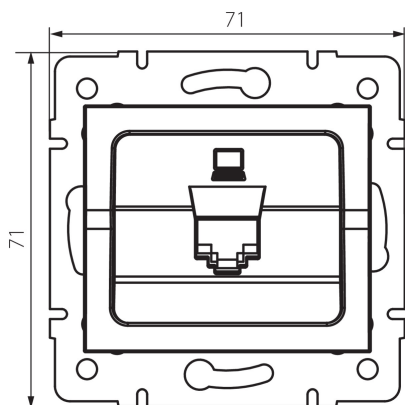

25108 LOGI 02-1390-002 bi

Dátová zásuvka jednotlivá (RJ45Cat 5e Jack)

VŠEOBECNÉ ÚDAJE:

Farba: biela

Miesto montáže: na zabudovanie do steny

Šírka [mm]: 71

Výška [mm]: 71

Priemer montážnej krabice: 60

Počet zásuviek: 1

TECHNICKÉ PARAMETRE:

Materiál: ABS

Typ zásuvky: dátová zásuvka rj45 cat 5e

Plast: ABS