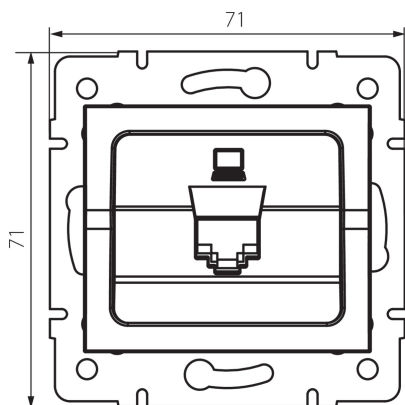

25109 LOGI 02-1400-002 bi

Dátová zásuvka jednotlivá (RJ45Cat 6 Jack)

VŠEOBECNÉ ÚDAJE:

Farba: biela

Miesto montáže: na zabudovanie do steny

Šírka [mm]: 71

Výška [mm]: 71

Priemer montážnej krabice: 60

Počet zásuviek: 1

TECHNICKÉ PARAMETRE:

Materiál: ABS

Typ zásuvky: dátová zásuvka rj45 cat 6

Plast: ABS