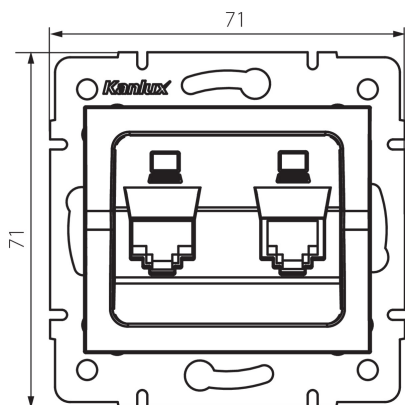

25110 LOGI 02-1410-002 bi

Dvojitá dátová zásuvka - nezávislá (2x RJ45Cat 5e Jack)

VŠEOBECNÉ ÚDAJE:

Farba: biela

Miesto montáže: na zabudovanie do steny

Šírka [mm]: 71

Výška [mm]: 71

Priemer montážnej krabice: 60

Počet zásuviek: 2

TECHNICKÉ PARAMETRE:

Materiál: ABS

Typ zásuvky: dvojitá dátová zásuvka (2x rj45cat 5e)

Plast: ABS