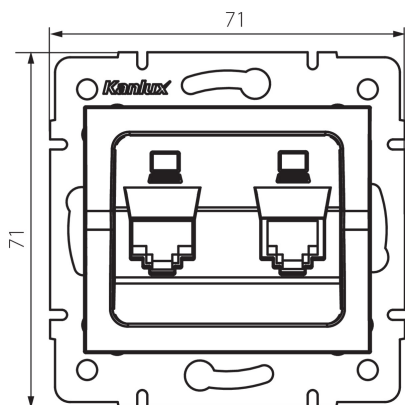

25111 LOGI 02-1420-002 bi

Dvojitá dátová zásuvka - nezávislá (2x RJ45Cat 6 Jack)

VŠEOBECNÉ ÚDAJE:

Farba: biela

Miesto montáže: na zabudovanie do steny

Šírka [mm]: 71

Výška [mm]: 71

Priemer montážnej krabice: 60

Počet zásuviek: 2

TECHNICKÉ PARAMETRE:

Materiál: ABS

Typ zásuvky: nezávislá dvojitá dátová zásuvka (2x rj45cat 6)

Plast: ABS