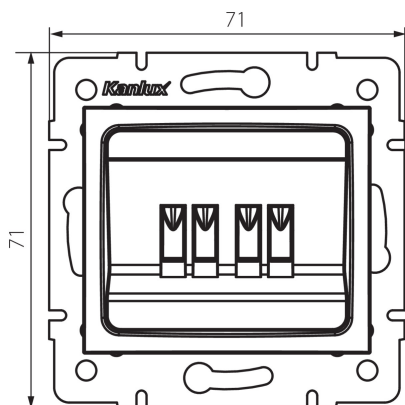

25115 LOGI 02-1820-002 bi

Reproduktorová zásuvka dvojitá

VŠEOBECNÉ ÚDAJE:

Farba: biela

Miesto montáže: na zabudovanie do steny

Šírka [mm]: 71

Výška [mm]: 71

Priemer montážnej krabice: 60

Počet zásuviek: 2

TECHNICKÉ PARAMETRE:

Materiál: ABS

Plast: ABS