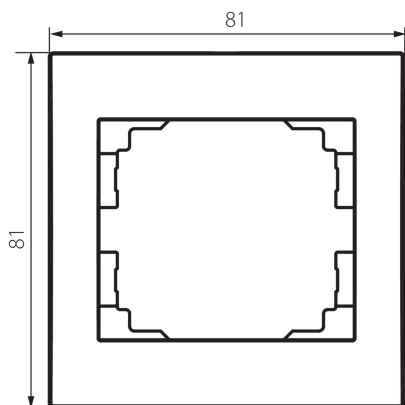

25117 LOGI 02-1460-002 bi

Jednoduchý vodorovný rámček

VŠEOBECNÉ ÚDAJE:

Farba: biela

Šírka [mm]: 80

Výška [mm]: 81

TECHNICKÉ PARAMETRE:

Materiál: ABS