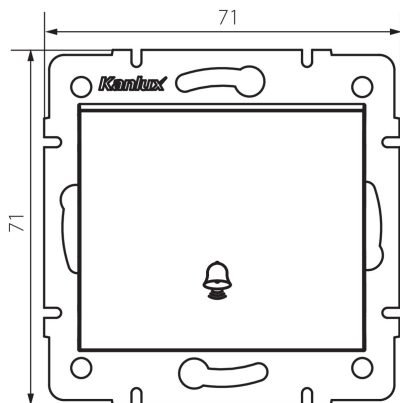

25131 LOGI 02-1030-103 kr

Zvončekové tlačítko

VŠEOBECNÉ ÚDAJE:

Farba: krémová

Miesto montáže: na zabudovanie do steny

Šírka [mm]: 71

Výška [mm]: 71

Priemer montážnej krabice: 60

Montážna hĺbka: 25

TECHNICKÉ PARAMETRE:

Menovité napätie [V]: 250 AC

Materiál: ABS

Materiál kontaktov: CuZn70

Typ svorky: skrutková svorka

Plast: ABS

Počet pák: 1

Menovitý prúd [AX]: 10

Stupeň IP: 20