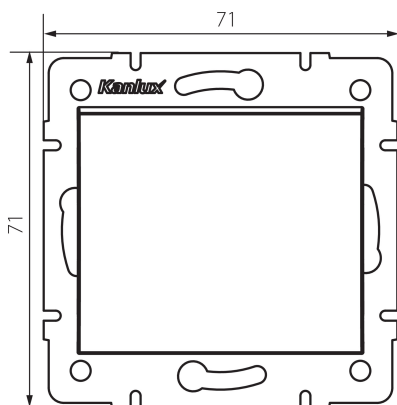

25134 LOGI 02-1070-103 kr

Křížový spínač

VŠEOBECNÉ ÚDAJE:

Farba: krémová

Miesto montáže: na zabudovanie do steny

Podsvietenie: nie

Šírka [mm]: 71

Výška [mm]: 71

Priemer montážnej krabice: 60

Montážna hĺbka: 25

TECHNICKÉ PARAMETRE:

Menovité napätie [V]: 250 AC

Materiál kontaktov: CuZn70

Typ svorky: skrutková svorka

Plast: ABS

Počet pák: 1

Menovitý prúd [AX]: 10

Stupeň IP: 20