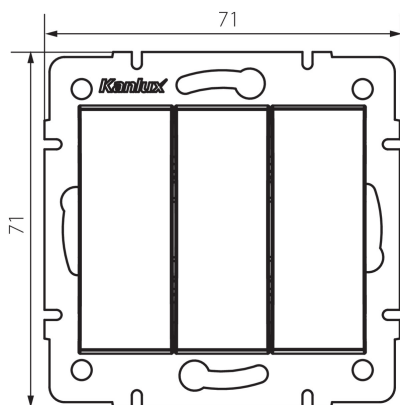

25136 LOGI 02-1090-103 kr

Trojité spínač

VŠEOBECNÉ ÚDAJE:

Farba: krémová

Miesto montáže: na zabudovanie do steny

Podsvietenie: nie

Šírka [mm]: 71

Výška [mm]: 71

Priemer montážnej krabice: 60

Montážna hĺbka: 25

TECHNICKÉ PARAMETRE:

Menovité napätie [V]: 250 AC

Materiál: ABS

Materiál kontaktov: CuZn70

Typ svorky: skrutková svorka

Plast: ABS

Počet pák: 3

Menovitý prúd [AX]: 10

Stupeň IP: 20