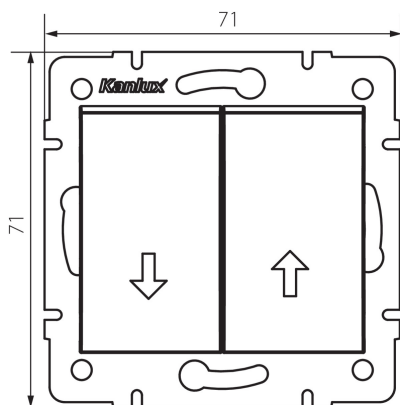

25137 LOGI 02-1100-103 kr

Žalúziový spínač

VŠEOBECNÉ ÚDAJE:

Farba: krémová

Miesto montáže: na zabudovanie do steny

Podsvietenie: nie

Šírka [mm]: 71

Výška [mm]: 71

Priemer montážnej krabice: 60

Montážna hĺbka: 25

TECHNICKÉ PARAMETRE:

Menovité napätie [V]: 250 AC

Materiál: ABS

Materiál kontaktov: CuZn70

Typ svorky: skrutková svorka

Plast: ABS

Počet pák: 2

Menovitý prúd [AX]: 10

Stupeň IP: 20