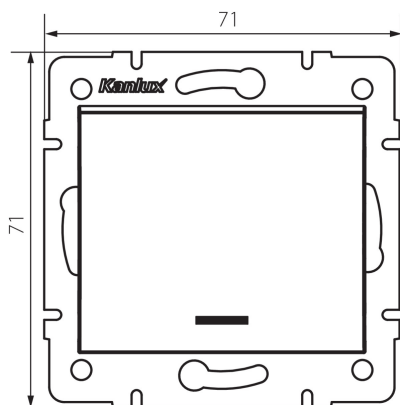

25138 LOGI 02-1110-103 kr

Jednoodvodový vypínač pre LED

VŠEOBECNÉ ÚDAJE:

Farba: krémová

Miesto montáže: na zabudovanie do steny

Podsvietenie: áno

Šírka [mm]: 71

Výška [mm]: 71

Priemer montážnej krabice: 60

Montážna hĺbka: 25

TECHNICKÉ PARAMETRE:

Menovité napätie [V]: 250 AC

Materiál: ABS

Materiál kontaktov: CuZn70

Typ svorky: skrutková svorka

Plast: ABS

Počet pák: 1

Menovitý prúd [AX]: 10

Stupeň IP: 20