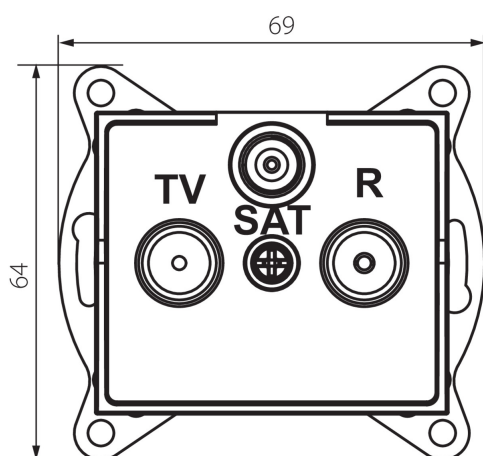

25162 LOGI 02-1350-003 kr

Zásuvka RTV-SAT koncová

VŠEOBECNÉ ÚDAJE:

Farba: krémová

Miesto montáže: na zabudovanie do steny

Šírka [mm]: 69

Výška [mm]: 64

Priemer montážnej krabice: 60

Počet zásuviek: 3

TECHNICKÉ PARAMETRE:

Materiál: ABS

Typ zásuvky: RTV-Sat koncová

Plast: ABS