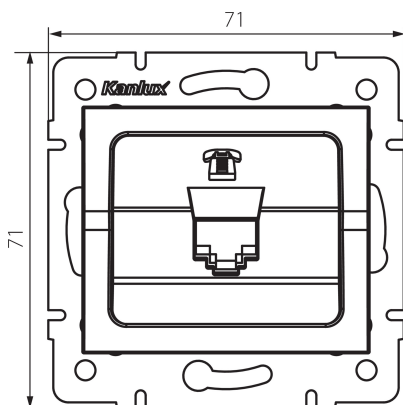

25165 LOGI 02-1370-003 kr

Telefónna jednotlivá zásuvka (RJ11)

VŠEOBECNÉ ÚDAJE:

Farba: krémová

Miesto montáže: na zabudovanie do steny

Šírka [mm]: 71

Výška [mm]: 71

Priemer montážnej krabice: 60

Počet zásuviek: 1

TECHNICKÉ PARAMETRE:

Typ zásuvky: telefoniczne pojedyncze RJ11

Plast: ABS