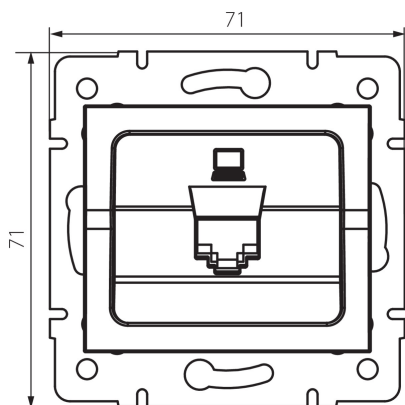

25167 LOGI 02-1390-003 kr

Dátová zásuvka jednotlivá (RJ45Cat 5e Jack)

VŠEOBECNÉ ÚDAJE:

Farba: krémová

Miesto montáže: na zabudovanie do steny

Šírka [mm]: 71

Výška [mm]: 71

Priemer montážnej krabice: 60

Počet zásuviek: 1

TECHNICKÉ PARAMETRE:

Materiál: ABS

Typ zásuvky: dátová zásuvka rj45 cat 5e

Plast: ABS