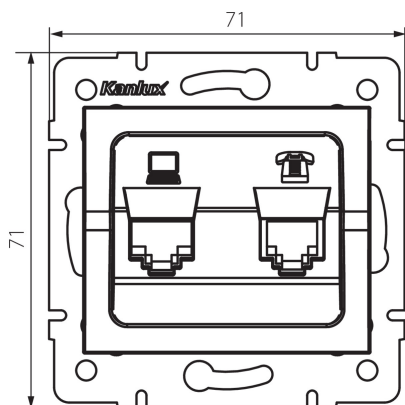

25171 LOGI 02-1430-003 kr

Dátová a telefónna zásuvka (RJ45 Cat 5e+RJ11)

VŠEOBECNÉ ÚDAJE:

Farba: krémová

Miesto montáže: na zabudovanie do steny

Šírka [mm]: 71

Výška [mm]: 71

Priemer montážnej krabice: 60

Počet zásuviek: 2

TECHNICKÉ PARAMETRE:

Materiál: ABS

Typ zásuvky: Dátová a telefónna zásuvka (rj45 Cat 5e + rj11)

Plast: ABS