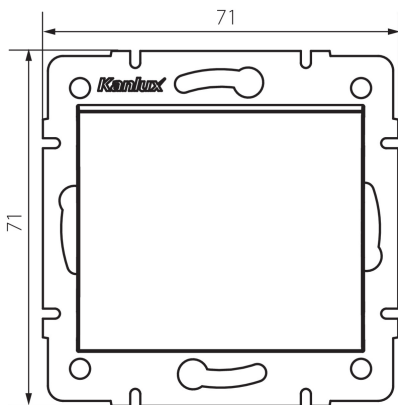

25187 LOGI 02-1021-143 sr

Tlačítko

VŠEOBECNÉ ÚDAJE:

Farba: strieborná

Miesto montáže: na zabudovanie do steny

Šírka [mm]: 71

Výška [mm]: 71

Priemer montážnej krabice: 60

Montážna hĺbka: 25

TECHNICKÉ PARAMETRE:

Menovité napätie [V]: 250 AC

Materiál: ABS

Materiál kontaktov: CuZn70

Typ svorky: skrutková svorka

Plast: ABS

Počet pák: 1

Menovitý prúd [AX]: 10

Stupeň IP: 20