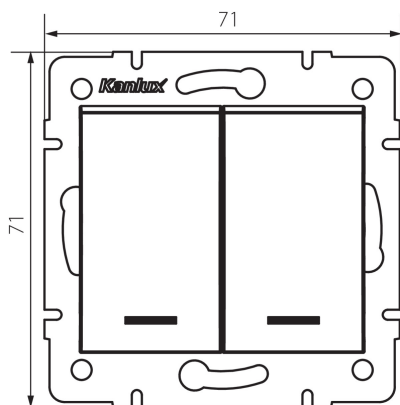

25189 LOGI 02-1023-143 sr

Dvojité tlačítko LED

VŠEOBECNÉ ÚDAJE:

Farba: strieborná
Miesto montáže: na zabudovanie do steny
Podsvietenie: áno
Šírka [mm]: 71
Výška [mm]: 71
Priemer montážnej krabice: 60
Montážna hĺbka: 25

TECHNICKÉ PARAMETRE:

Menovité napätie [V]: 250 AC
Materiál: ABS
Materiál kontaktov: CuZn70
Typ svorky: skrutková svorka
Plast: ABS
Počet pák: 2
Menovitý prúd [AX]: 10
Stupeň IP: 20