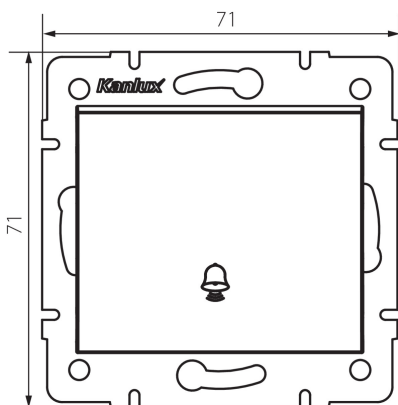

25190 LOGI 02-1030-143 sr

Zvončekové tlačítko

VŠEOBECNÉ ÚDAJE:

Farba: strieborná
Miesto montáže: na zabudovanie do steny
Podsvietenie: áno
Šírka [mm]: 71
Výška [mm]: 71
Priemer montážnej krabice: 60
Montážna hĺbka: 25

TECHNICKÉ PARAMETRE:

Menovité napätie [V]: 250 AC
Materiál: ABS
Materiál kontaktov: CuZn70
Typ svorky: skrutková svorka
Plast: ABS
Počet pák: 1
Menovitý prúd [AX]: 10
Stupeň IP: 20