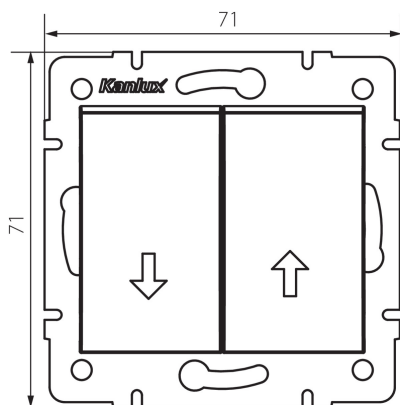

25196 LOGI 02-1100-143 sr

Žalúziový spínač

VŠEOBECNÉ ÚDAJE:

Farba: strieborná
Miesto montáže: na zabudovanie do steny
Podsvietenie: nie
Šírka [mm]: 71
Výška [mm]: 71
Priemer montážnej krabice: 60
Montážna hĺbka: 25

TECHNICKÉ PARAMETRE:

Menovité napätie [V]: 250 AC
Materiál: ABS
Materiál kontaktov: CuZn70
Typ svorky: skrutková svorka
Plast: ABS
Počet pák: 2
Menovitý prúd [AX]: 10
Stupeň IP: 20