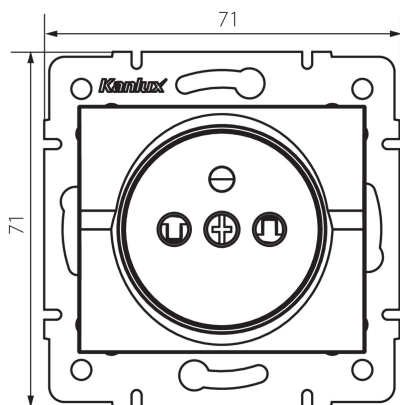

25208 LOGI 02-1250-143 sr

Samostatná francúzska zásuvka s ochranou kontaktov

VŠEOBECNÉ ÚDAJE:

- Farba:** strieborná
- Miesto montáže:** na zabudovanie do steny
- Ochrana kontaktov:** áno
- Šírka [mm]:** 71
- Výška [mm]:** 71
- Priemer montážnej krabice:** 60
- Montážna hĺbka:** 25
- Počet zásuviek:** 1

TECHNICKÉ PARAMETRE:

- Menovité napätie [V]:** 250 AC
- Menovitý prúd [A]:** 16
- Trieda ochrany proti zásahu el. prúdom:** I
- Materiál:** ABS
- Materiál kontaktov:** CuZn70
- Typ uzemnenia:** typ E
- Typ svorky:** skrutková svorka
- Plast:** ABS
- Stupeň IP:** 20