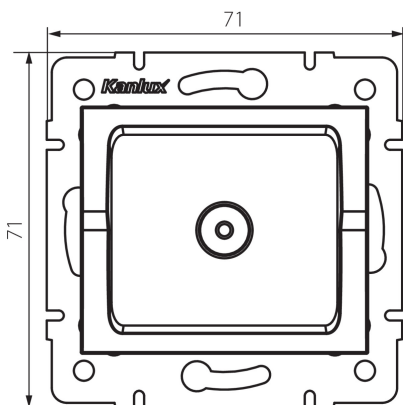

25216 LOGI 02-1300-043 sr

Anténa zásuvka typu TV koncová

VŠEOBECNÉ ÚDAJE:

Farba: strieborná

Miesto montáže: na zabudovanie do steny

Šírka [mm]: 71

Výška [mm]: 71

Priemer montážnej krabice: 60

Počet zásuviek: 1

TECHNICKÉ PARAMETRE:

Materiál: ABS

Typ zásuvky: anténová, typ TV koncová

Plast: ABS