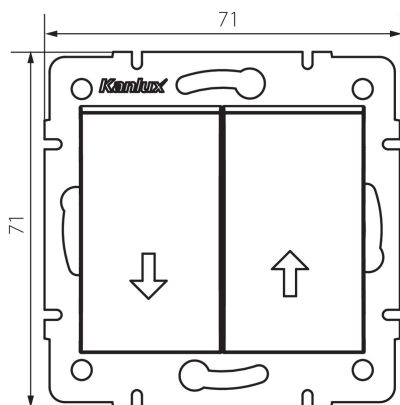

25217 LOGI 02-1310-143 sr

Žalúziový tlačítko

VŠEOBECNÉ ÚDAJE:

Farba: strieborná
Miesto montáže: na zabudovanie do steny
Podsvietenie: nie
Šírka [mm]: 71
Výška [mm]: 71
Priemer montážnej krabice: 60
Montážna hĺbka: 25

TECHNICKÉ PARAMETRE:

Menovité napätie [V]: 250 AC
Materiál: ABS
Materiál kontaktov: CuZn70
Typ svorky: skrutková svorka
Plast: ABS
Počet pák: 2
Menovitý prúd [AX]: 10
Stupeň IP: 20