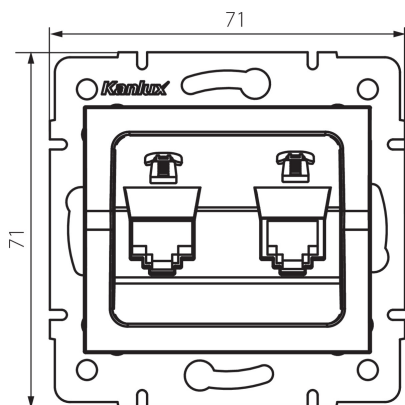

25225 LOGI 02-1380-043 sr

Telefónna dvojnásobná zásuvka nezávislá (2xRJ11)

VŠEOBECNÉ ÚDAJE:

Farba: strieborná

Miesto montáže: na zabudovanie do steny

Šírka [mm]: 71

Výška [mm]: 71

Priemer montážnej krabice: 60

Počet zásuviek: 2

TECHNICKÉ PARAMETRE:

Materiál: ABS

Typ zásuvky: dvojitá telefónna nezávislá 2 x RJ12

Plast: ABS