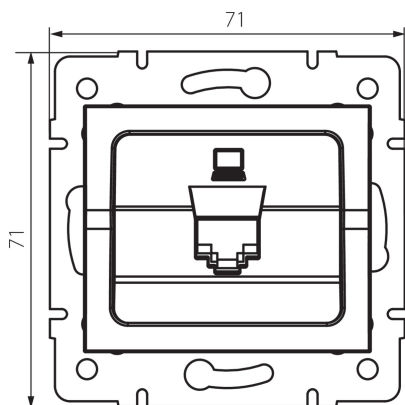

25226 LOGI 02-1390-043 sr

Dátová zásuvka jednotlivá (RJ45Cat 5e Jack)

VŠEOBECNÉ ÚDAJE:

Farba: strieborná
Miesto montáže: na zabudovanie do steny
Šírka [mm]: 71
Výška [mm]: 71
Priemer montážnej krabice: 60
Počet zásuviek: 1

TECHNICKÉ PARAMETRE:

Materiál: ABS
Typ zásuvky: dátová zásuvka rj45 cat 5e
Plast: ABS