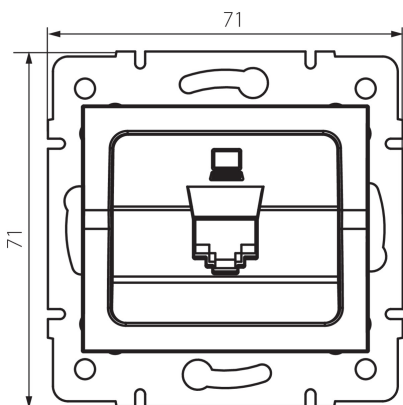

25227 LOGI 02-1400-043 sr

Dátová zásuvka jednotlivá (RJ45Cat 6 Jack)

VŠEOBECNÉ ÚDAJE:

Farba: strieborná
Miesto montáže: na zabudovanie do steny
Šírka [mm]: 71
Výška [mm]: 71
Priemer montážnej krabice: 60
Počet zásuviek: 1

TECHNICKÉ PARAMETRE:

Materiál: ABS
Typ zásuvky: dátová zásuvka rj45 cat 6
Plast: ABS