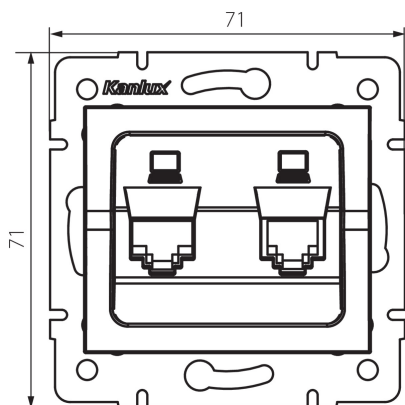

## 25228 LOGI 02-1410-043 sr

Dvojitá dátová zásuvka - nezávislá (2x RJ45Cat 5e Jack)

### VŠEOBECNÉ ÚDAJE:

**Farba:** strieborná

**Miesto montáže:** na zabudovanie do steny

**Šírka [mm]:** 71

**Výška [mm]:** 71

**Priemer montážnej krabice:** 60

**Počet zásuviek:** 2

### TECHNICKÉ PARAMETRE:

**Materiál:** ABS

**Typ zásuvky:** dvojitá dátová zásuvka (2x rj45cat 5e)

**Plast:** ABS