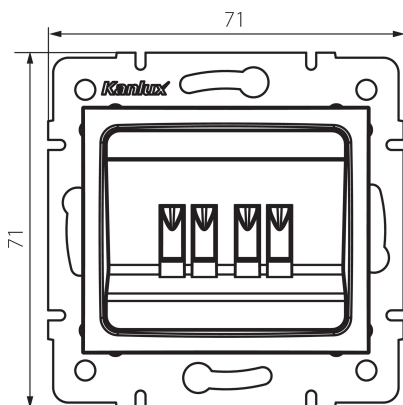

25233 LOGI 02-1820-043 sr

Reproduktorová zásuvka dvojitá

VŠEOBECNÉ ÚDAJE:

Farba: strieborná

Miesto montáže: na zabudovanie do steny

Šírka [mm]: 71

Výška [mm]: 71

Priemer montážnej krabice: 60

Počet zásuviek: 2

TECHNICKÉ PARAMETRE:

Plast: ABS