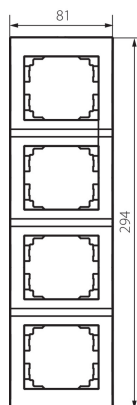

## 25242 LOGI 02-1540-043 sr

Vertikálny štvornásobný rámček

### VŠEOBECNÉ ÚDAJE:

**Farba:** strieborná

**Šírka [mm]:** 81

**Výška [mm]:** 294

### TECHNICKÉ PARAMETRE:

**Materiál:** ABS

**Plast:** ABS