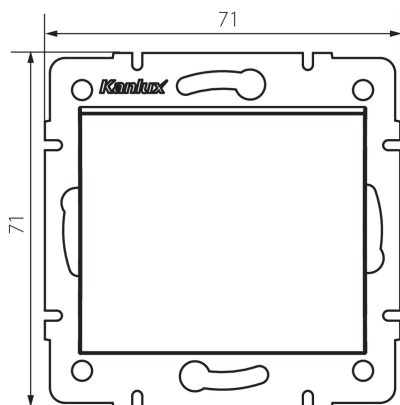

25243 LOGI 02-1000-141 gr

Jednopolový spínač

VŠEOBECNÉ ÚDAJE:

Farba: grafit

Miesto montáže: na zabudovanie do steny

Šírka [mm]: 71

Výška [mm]: 71

Priemer montážnej krabice: 60

Montážna hĺbka: 25

TECHNICKÉ PARAMETRE:

Menovité napätie [V]: 250 AC

Materiál: ABS

Materiál kontaktov: CuZn70

Typ svorky: skrutková svorka

Plast: ABS

Počet pák: 1

Menovitý prúd [AX]: 10

Stupeň IP: 20