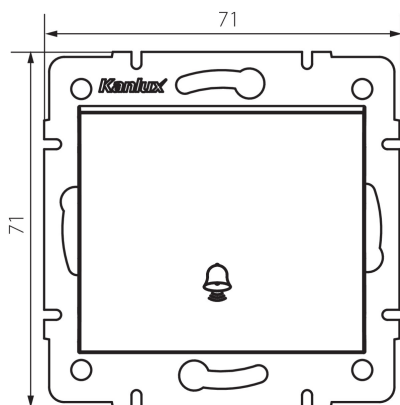

25249 LOGI 02-1030-141 gr

Zvončekové tlačítko

VŠEOBECNÉ ÚDAJE:

Farba: grafit

Miesto montáže: na zabudovanie do steny

Podsvietenie: áno

Šírka [mm]: 71

Výška [mm]: 71

Priemer montážnej krabice: 60

Montážna hĺbka: 25

TECHNICKÉ PARAMETRE:

Menovité napätie [V]: 250 AC

Materiál: ABS

Materiál kontaktov: CuZn70

Typ svorky: skrutková svorka

Plast: ABS

Počet pák: 1

Menovitý prúd [AX]: 10

Stupeň IP: 20