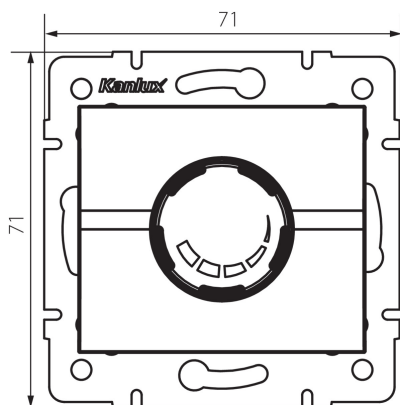

### VŠEOBECNÉ ÚDAJE:

**Farba:** grafit

**Miesto montáže:** na zabudovanie do steny

**Miesto používania:** vo vnútri

**Šírka [mm]:** 71

**Výška [mm]:** 71

**Montážna hĺbka:** 60

### TECHNICKÉ PARAMETRE:

**Menovité napätie [V]:** 250 AC

**Menovitá frekvencia [Hz]:** 50

**Menovitý výkon [W]:** 500

**Trieda ochrany proti zásahu el. prúdom:** II

**Typ svorky:** skrutková svorka

**Plast:** ABS