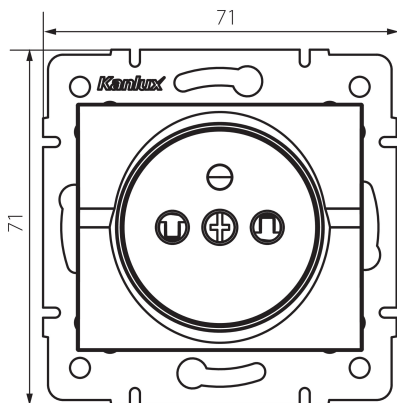

25267 LOGI 02-1250-141 gr

Samostatná francúzska zásuvka s ochranou kontaktov

VŠEOBECNÉ ÚDAJE:

Farba: grafit

Miesto montáže: na zabudovanie do steny

Ochrana kontaktov: áno

Šírka [mm]: 71

Výška [mm]: 71

Priemer montážnej krabice: 60

Montážna hĺbka: 25

Počet zásuviek: 1

TECHNICKÉ PARAMETRE:

Menovité napätie [V]: 250 AC

Menovitý prúd [A]: 16

Trieda ochrany proti zásahu el. prúdom : I

Materiál kontaktov: CuZn70

Typ uzemnenia: typ E

Typ svorky: skrutková svorka

Plast: ABS

Stupeň IP: 20