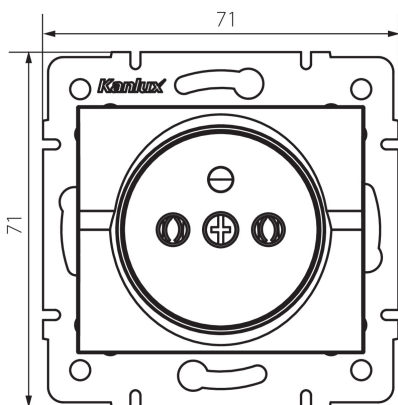

25268 LOGI 02-1251-141 gr

Samostatná francúzska zásuvka

VŠEOBECNÉ ÚDAJE:

Farba: grafit

Miesto montáže: na zabudovanie do steny

Šírka [mm]: 71

Výška [mm]: 71

Priemer montážnej krabice: 60

Montážna hĺbka: 25

Počet zásuviek: 1

TECHNICKÉ PARAMETRE:

Menovité napätie [V]: 250 AC

Menovitý prúd [A]: 16

Trieda ochrany proti zásahu el. prúdom: I

Materiál: ABS

Materiál kontaktov: CuZn70

Typ uzemnenia: typ E

Typ svorky: skrutková svorka

Plast: ABS

Stupeň IP: 20