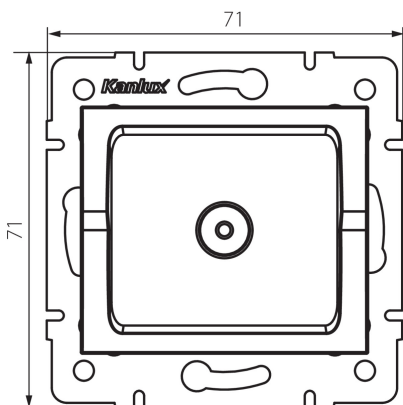

**25274** LOGI 02-1290-041 gr

Anténa zásuvka typu TV priebežná

#### VŠEOBECNÉ ÚDAJE:

**Farba:** grafit

**Miesto montáže:** na zabudovanie do steny

**Šírka [mm]:** 71

**Výška [mm]:** 71

**Priemer montážnej krabice:** 60

**Počet zásuviek:** 1

#### TECHNICKÉ PARAMETRE:

**Materiál:** ABS

**Typ zásuvky:** anténová, typ TV priebočná

**Plast:** ABS