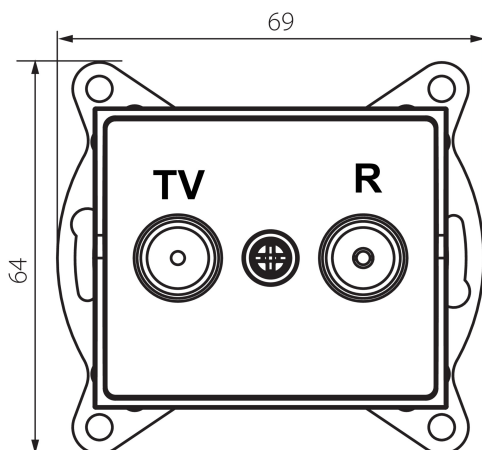

## 25278 LOGI 02-1330-041 gr

Zásuvka RTV koncová

### VŠEOBECNÉ ÚDAJE:

**Farba:** grafit

**Miesto montáže:** na zabudovanie do steny

**Šírka [mm]:** 69

**Výška [mm]:** 64

**Priemer montážnej krabice:** 60

**Počet zásuviek:** 2

### TECHNICKÉ PARAMETRE:

**Typ zásuvky:** RTV koncová

**Plast:** ABS